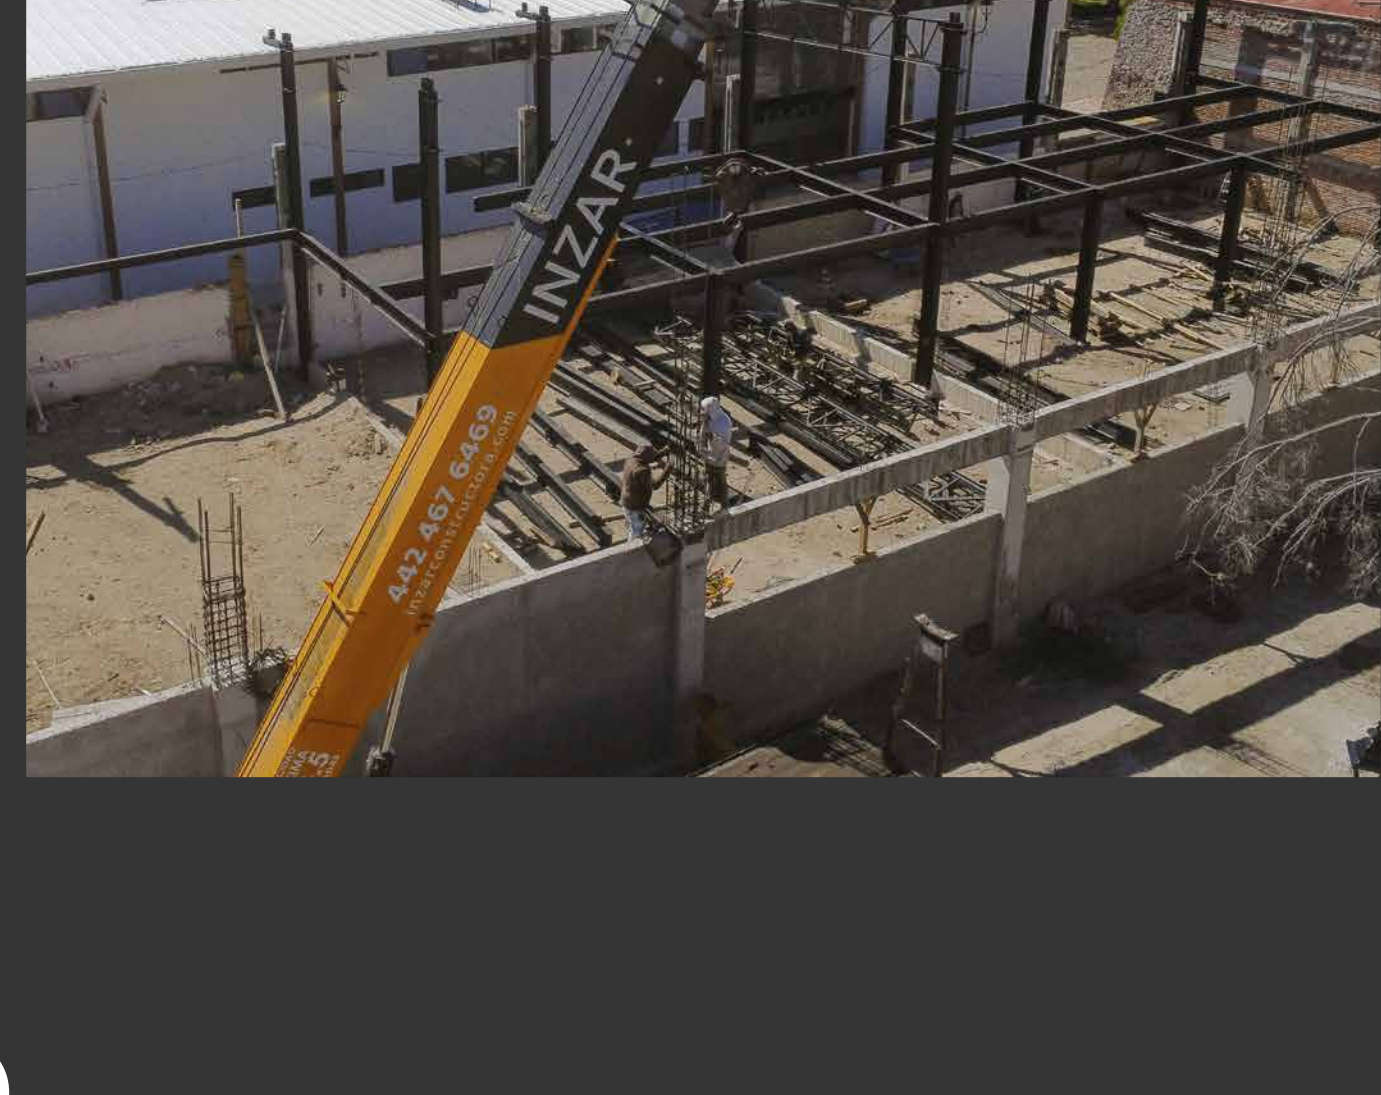

CURRICULUM

inzarconstructora.com

SOMOS

Somos una constructora 100% queretana que cuenta con más de 13 años de experiencia.

Nuestro equipo de ingenieros y arquitectos se especializa en la gestión, desarrollo y construcción de proyectos integrales implementando altos niveles de calidad en cada etapa.

13 AÑOS DE EXPERIENCIA

PROPÓSITO

Construimos alianzas duraderas mediante procesos empresariales, ética empresarial y proyectos de calidad.

PROPUESTA DE VALOR

Somos referente de calidad y transparencia en el desarrollo y ejecución de proyectos de construcción.

SERVICIOS

RENTA DE MAQUINARIA

Como parte de nuestro servicio integral contamos con un equipo de Grúas Titán disponibles para tus proyectos de:

- Montaje de estructura metálica
- Montaje de elementos de concreto prefabricado.
- Carga y descarga de contenedores y equipos especiales.
- Montaje de equipos pesados.
- Obras eléctricas.
- Izaje de personal para trabajo en alturas.

Equipos y operadores certificados, operador con DC3 y Seguro Social.

CÁLCULO ESTRUCTURAL

Una de las especialidades más representativas de la Ingeniería Civil es el Cálculo Estructural; su objetivo es garantizar la seguridad de los usuarios y ser parte indispensable en el ahorro de las inversiones, sin que esto represente poner en riesgo la calidad de las construcciones.

Además, al dotar a los constructores con herramientas eficientes de fácil comprensión y ejecución, se convierte en un fuerte aliado para ellos.

En INZAR, contamos con personal altamente capacitado, siempre enfocado en obtener los mejores resultados en beneficio de nuestros clientes.